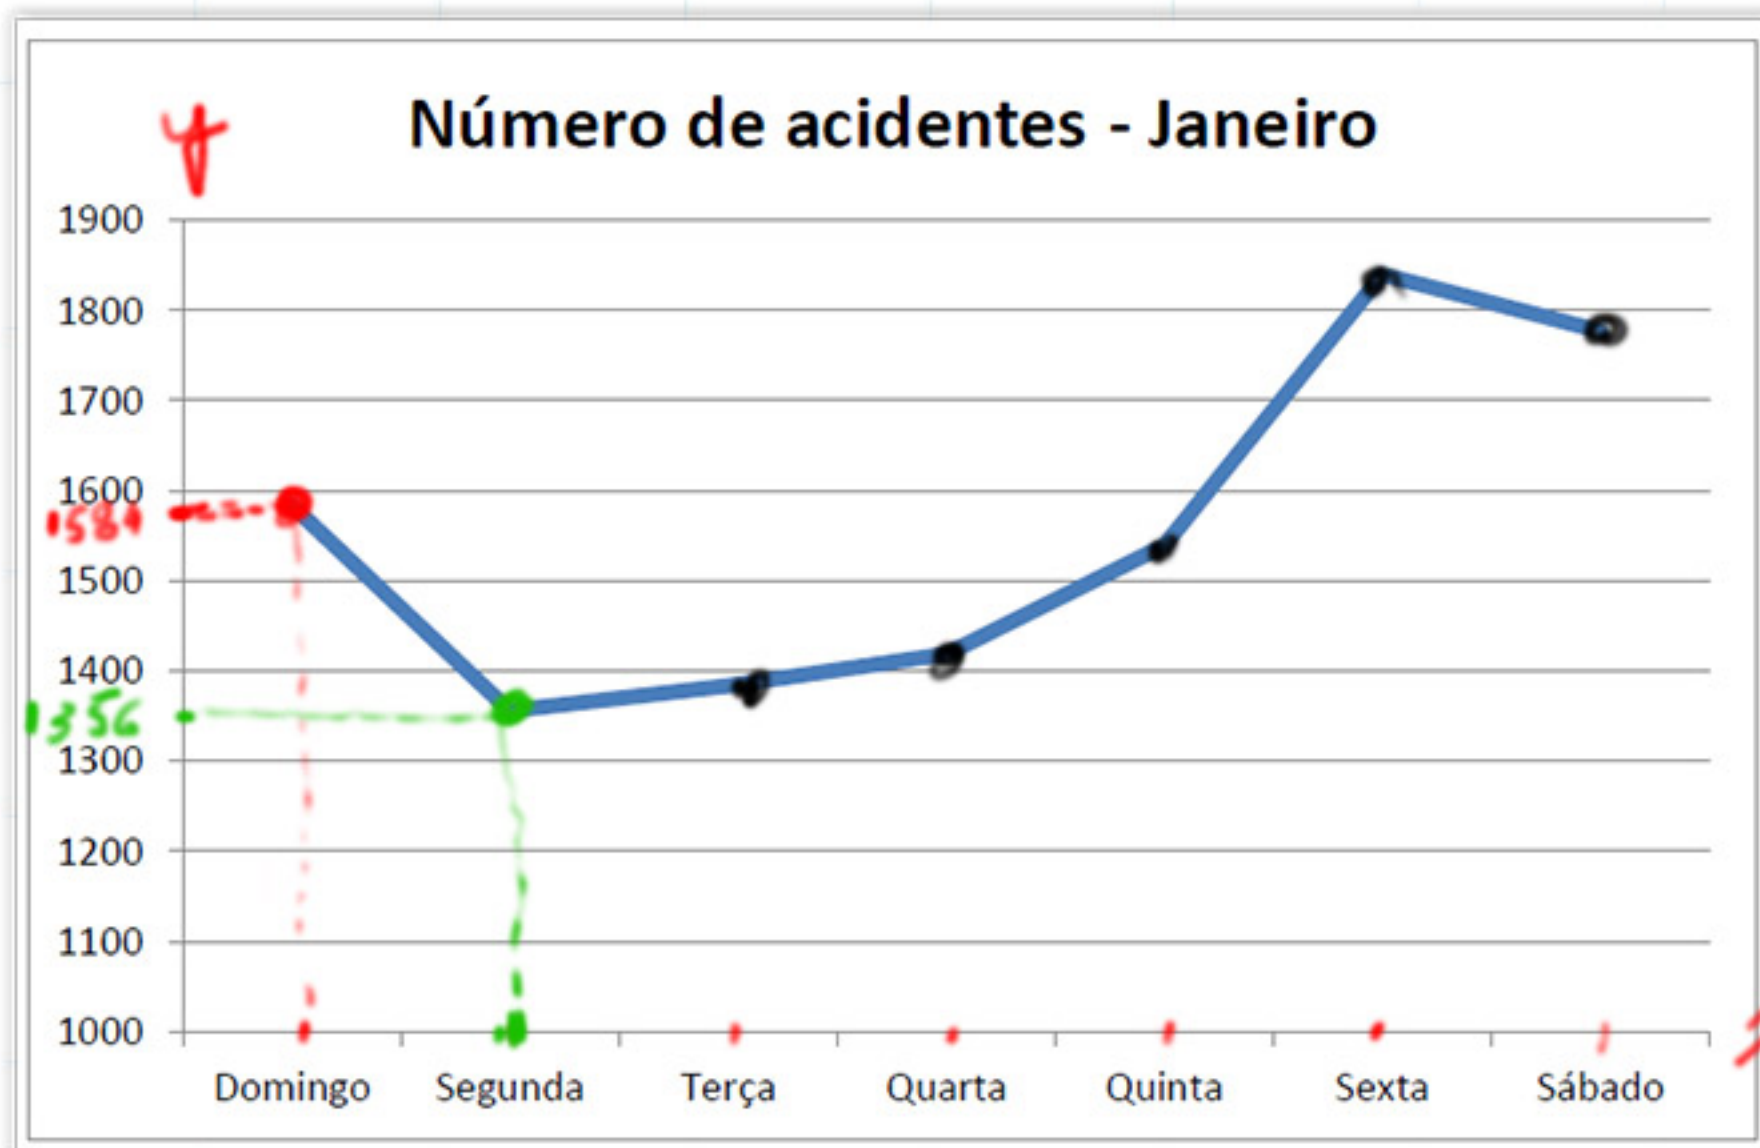

Gráfico de Linhas

Ideal para representar séries temporais.

tempo (x)

Tabela: Distribuição Mensal dos Acidentes de Trânsito com Vítimas

Dia da semana	Janeiro	Fevereiro	Março
Domingo	1584	1872	2309
Segunda	1356	1567	1970
Terça	1383	1518	1886
Quarta	1418	1620	2064
Quinta	1539	1753	2098
Sexta	1840	2054	2487
Sábado	1777	1968	2347
Total	10897	12352	15161

Gráfico de Linhas

Ideal para representar séries temporais.

Tabela: Distribuição Mensal dos Acidentes de Trânsito com Vítimas

Dia da semana	Janeiro	Fevereiro	Março
Domingo	1584	1872	2309
Segunda	1356	1567	1970
Terça	1383	1518	1886
Quarta	1418	1620	2064
Quinta	1539	1753	2098
Sexta	1840	2054	2487
Sábado	1777	1968	2347
Total	10897	12352	15161