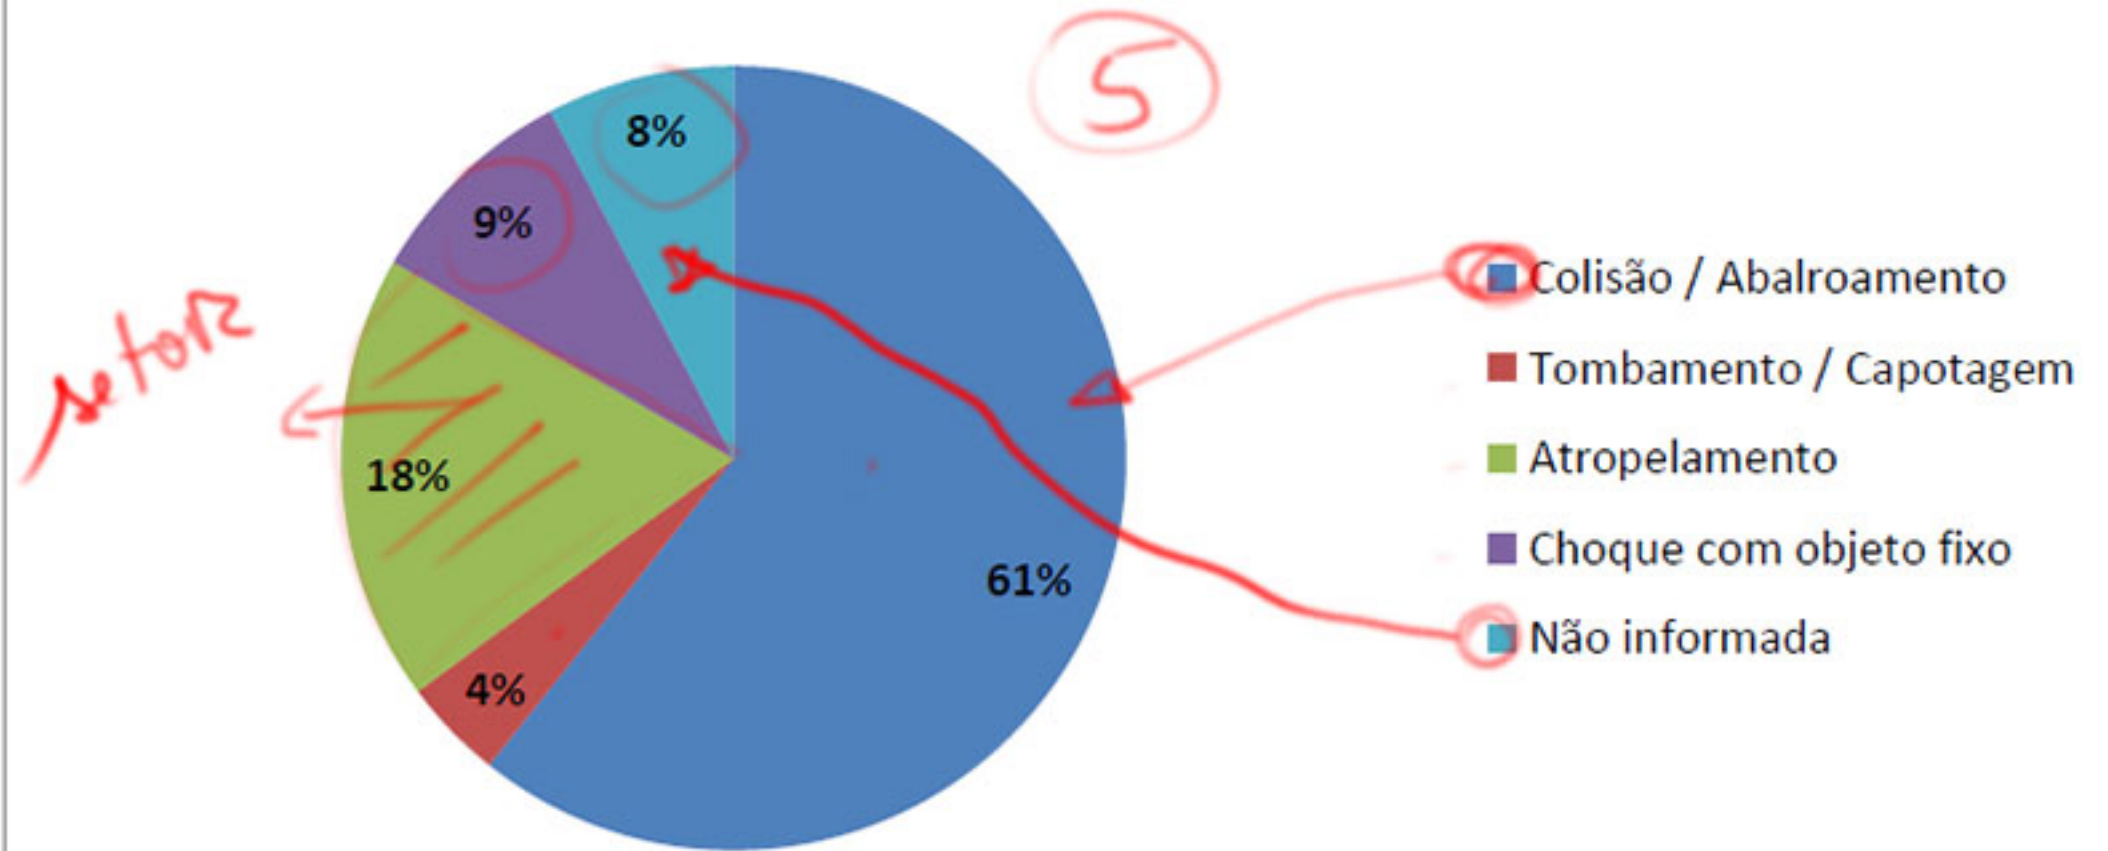

Gráfico de Setores

Também conhecido como Gráfico Pizza ou Gráfico Torta.

Tabela: acidentes segundo as categorias

Categoria	Nº de acidentes
Colisão / Abalroamento	204
Tombamento / Capotagem	14
Atropelamento	62
Choque com objeto fixo	30
Outra	0
Não informada	26
Total	336

Nº de acidentes

10
15

Gráfico de Barras

3 & 7
- cores
- texturas

branco
preto
cinza claro
cinza escuro

Handwritten red notes in a box:
□
□
|
|
|